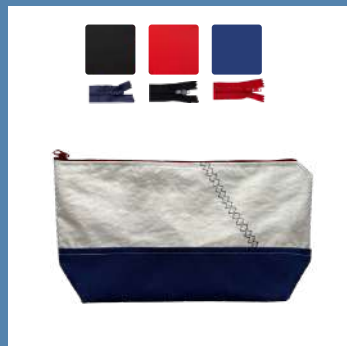

Dim : Larg. 62 x Ht. 35 x Fond.
40x20cm
Ref. VB950XL

SAC DE VILLE

Voile de bateau et toile nautique
recyclés, Anses réglables
Poche intérieure zippée

Dim : Larg. 45 x Ht. 28,5 x fond:
29x16cm
Ref. VB900

SAC POLOCHON XL

Voile de bateau et toile recyclés
Anses réglables, poche extérieure

Dim : D26, longueur 52
Ref. VB1400

TROUSSE DE TOILETTE

Voile de bateau et toile recyclés
Compartiments intérieurs

Dim : 23 x 13 x 9
Ref. VB1150

ACCESSOIRES

HOUSSE ORDINATEUR

Face avant voile de bateau
Face arrière toile nautique unie
Doublure intérieure mousse
Fermeture zippée
Format 15" pouces
Dim : Ht. 27cm x Long. 38,5cm
Ref. VL995ZP

POCHETTE VOYAGE