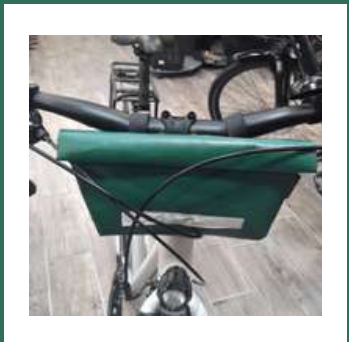

Sangle bandoulière
Fermeture rabat à rouler
Bande réfléchissante

Dim : Ht. 38 x Larg. 30
Ref. BC4000/ TL4000

POCHETTE GUIDON

Fermeture zip + rabat à rouler
Velcro pour attache guidon
Bande réfléchissante