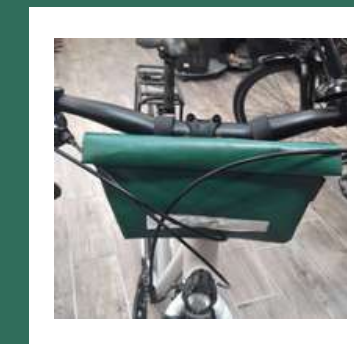

Accroche porte bagage universelle
Fermeture étanche

Dim : HT.44 x Larg. 26,5 x Ht. 13cm
Ref BC4200 / TL4200

SAC VÉLO

Sangle bandoulière
Fermeture rabat à rouler
Bande réfléchissante

Dim : Ht. 38 x Larg. 30
Ref. BC4000/ TL4000