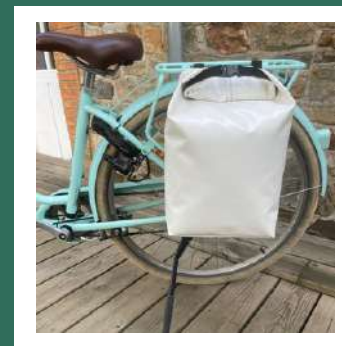

ACCESSOIRES VÉLO

SACOCHE VÉLO

Accroche porte bagage universelle
Fermeture étanche

Dim : HT.44 x Larg. 26,5 x Ht. 13cm
Ref BC4200 / TL4200